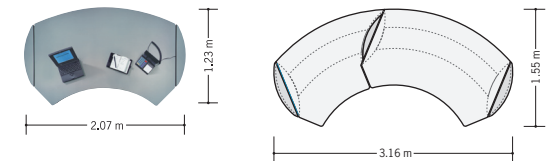

circon | executive

classic design

Einrichtung als Spiegelbild der Persönlichkeit, Stil und Ausdruckskraft bestärkend.

Repräsentative Eleganz – ein wertvolles und hochwertiges Produkt von qualitativ hochstehendem und außergewöhnlichen Design zeitloser, klassisch-moderner Prägung.

Individualität im System klassisch zeitloser Linienführung anthropometrischer Struktur