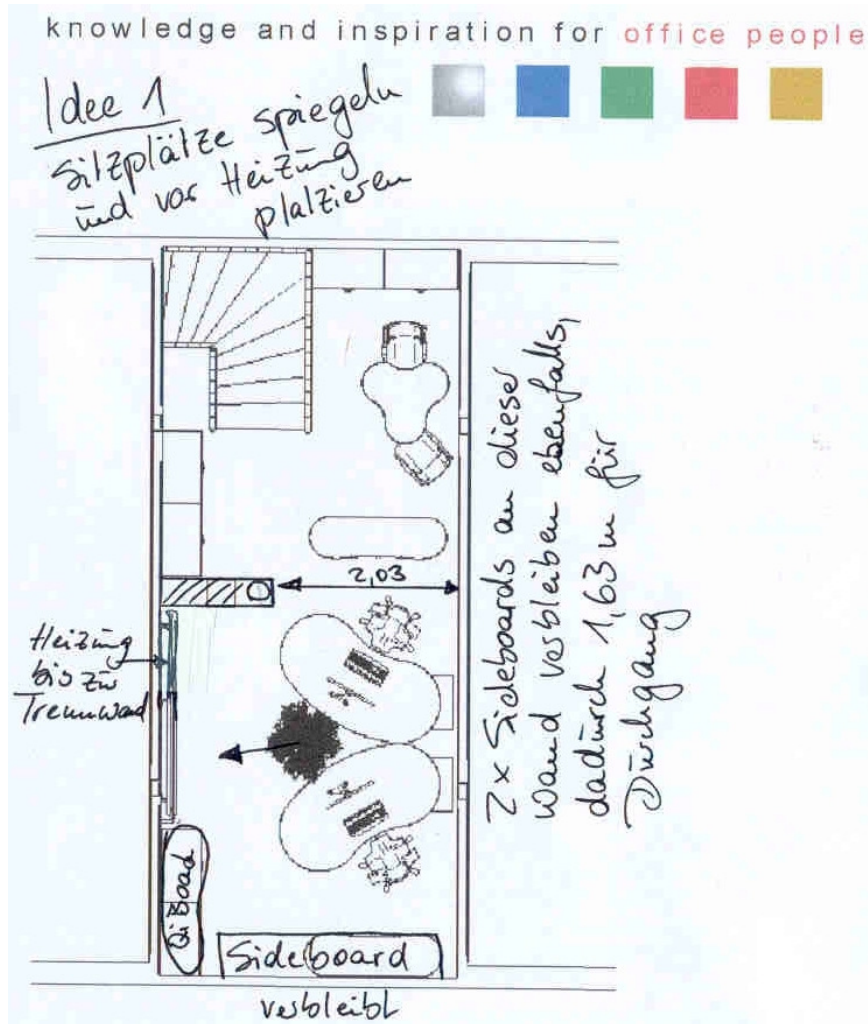

- PLANUNGSSTADIEN -