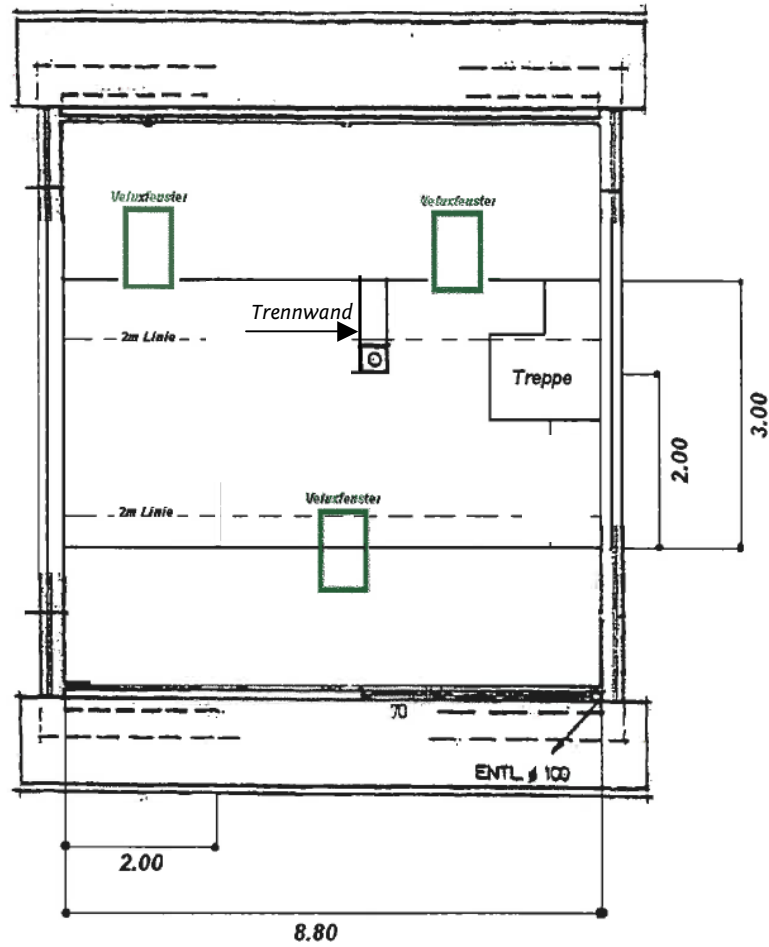

- GRUNDRISS & PLANUNGSVARIANTE -

Quelle: 3D-Planungstool Vital-Office®

Berufsverband für
Feng Shui und Geomantie e.V.