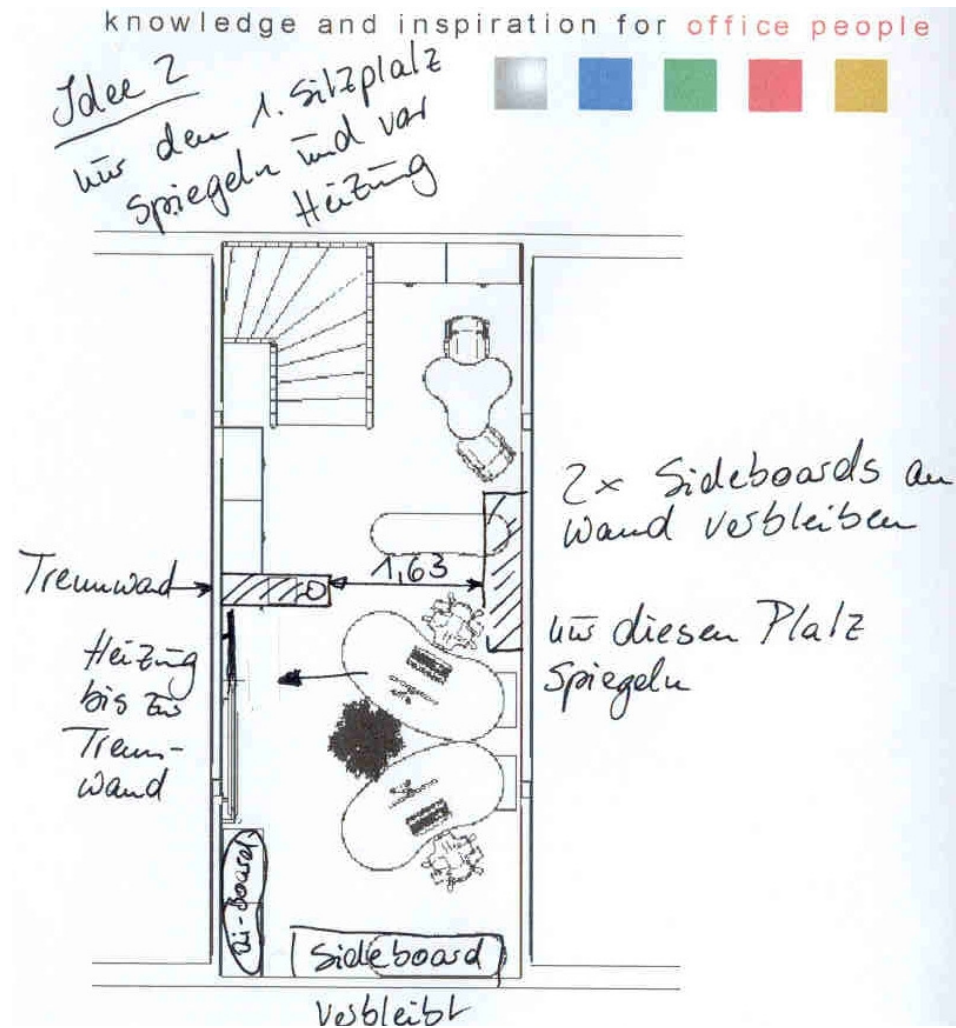

- PLANUNGSSTADIEN -